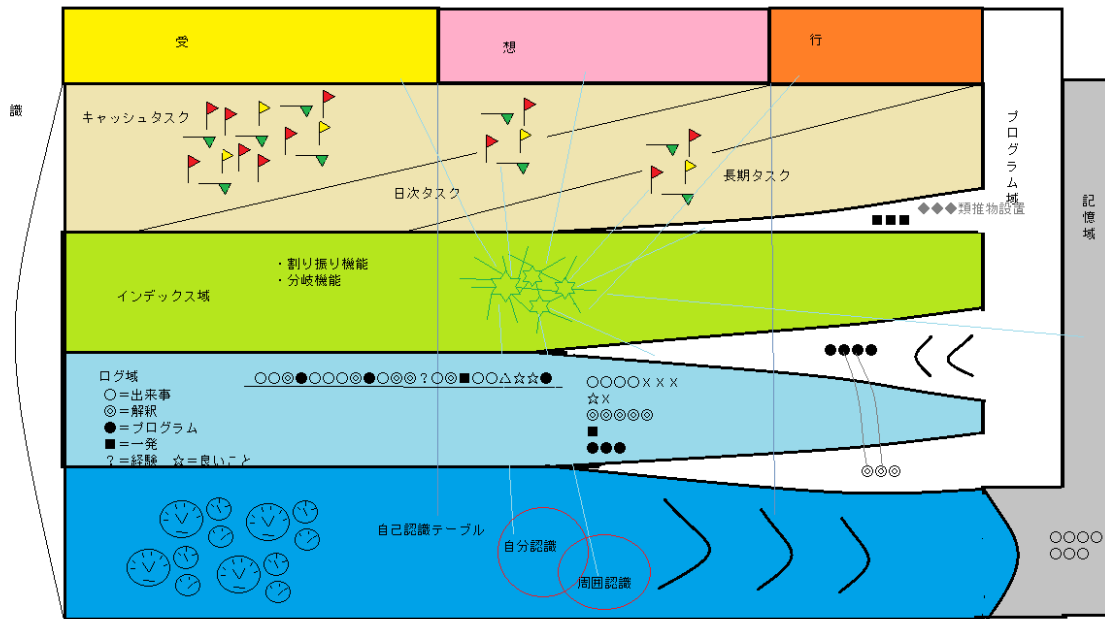

識のテーブルの断面図

識のテーブルの詳細、横書き案

宝彩瞑想システム研究所
 2011/4/13
 般若心経ゼミナール資料
 宝彩有菜